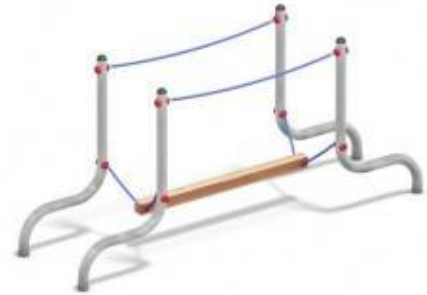

Element Safari Parc din metal

Dimensiuni echipament: 3,08 m x 0,83 m x 1,30 m
Grupa de varsta: +3 ani