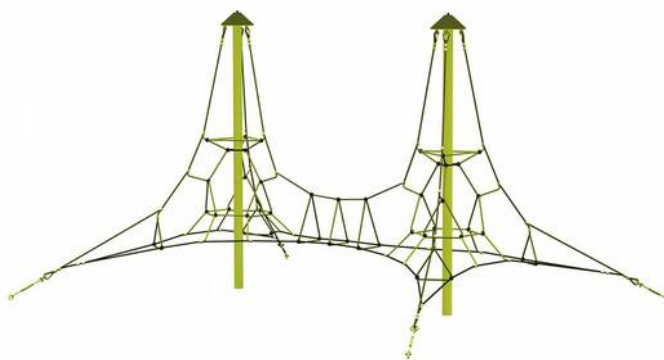

LK15.04.100

Pret: 10.949 € + TVA

Cataratoare Piramida Triops Mini

Dimensiuni echipament: 4,50 m x 3,90 m x 3,15 m
Spatiu de siguranță: 6,60 m x 6,12 m
Înălțime de cadere: 1,75 m
Grupă de vârstă: +4 ani

LK15.06.015

Pret: 1.832 € + TVA

Cataratoare Piramida Triops Combinata Mini

Dimensiuni echipament: 4,50 m x 5,60 m x 3,15 m
Spatiu de siguranță: 6,60 m x 8,10 m
Înălțime de cadere: 1,75 m
Grupă de vârstă: +4 ani

LK15.06.016