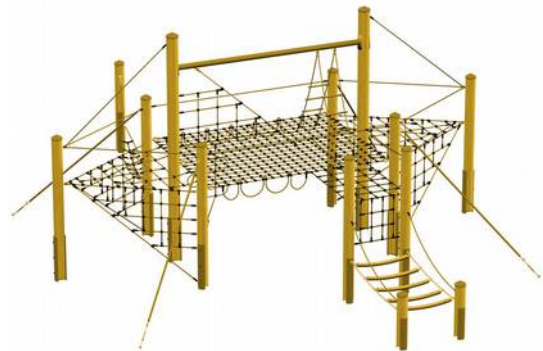

Cataratoare din oțel cu tobogan

Dimensiuni echipament: 7,50 m x 3,50 m x 4,00 m
Spatiu de siguranță: 11,90 m x 8,15 m
Înălțime de cadere: 1,75 m
Grupa de vârstă: +6 ani

LK15.06.115

Pret: 8.307 € + TVA

Cataratoare din lemn

Dimensiuni echipament: 7,62 m x 10,25 m x 4,00 m
Spatiu de siguranță: 11,10 m x 12,95 m
Înălțime de cadere: 1,75 m
Grupa de vârstă: +6 ani

LK15.06.116

Pret: 15.917 € + TVA

Cataratoare "Junior" din oțel

Dimensiuni echipament: 3,80 m x 1,40 m x 1,30 m
Spatiu de siguranță: 6,65 m x 4,00 m
Înălțime de cadere: 0,80 m
Grupa de vârstă: +3 ani