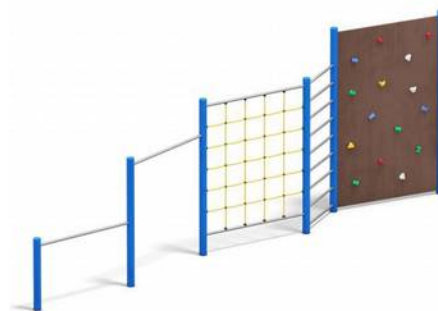

Cataratoare verticala din metal galvanizat

Dimensiuni echipament: 6,10 m x 1,15 m x 2,60 m
Spatiu de siguranta: 10,10 m x 4,96 m
Grupa de varsta: +4 ani

LK05.09.375
Pret: 3.950 € + TVA

LK05.09.376 - vopsit
Pret: 4.508 € + TVA

Cataratoare hexagonala din metal galvanizat

Dimensiuni echipament: Ø3,10 m x 1,60 m
Spatiu de siguranta: 6,20 m x 5,80 m
Inaltime de cadere: 1,60 m
Grupa de varsta: +3 ani