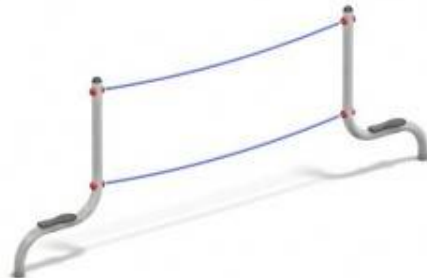

Element Safari Parc din metal

Dimensiuni echipament: 3,75 m x 0,08 m x 1,30 m
Grupa de varsta: +3 ani