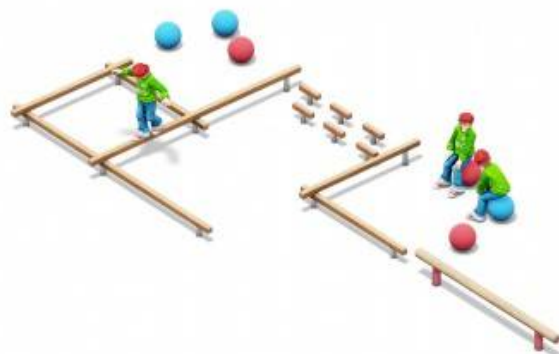

LK06.01.030 – barna rotunda Ø14cm
Pret: 286 € + TVA

Element Safari Parc din lemn

Dimensiuni echipament: 0,14 m x 4,00 m x 0,35 m
Suprafata de siguranta: 3,14 m x 7,00 m
Grupa de varsta: +3 ani

LK06.01.010

Pret: 563 € + TVA

Echipament Safari Parc din lemn

Dimensiuni echipament: 7,33 m x 4,28 m x 0,50 m
Suprafata de siguranta: 10,33 m x 7,28 m
Grupa de varsta: +3 ani

LK06.02.055

Pret: 2.903 € + TVA

Echipament Safari Parc din metal