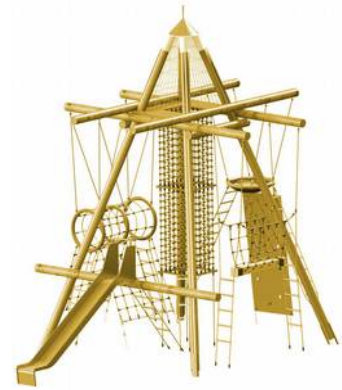

Cataratoare Cuiburi in Arbore Midi

Dimensiuni echipament: Ø4,00 m x 5,10 m
Spatiu de siguranta: Ø7,50 m
Inaltime de cadere: 2,00 m
Grupa de varsta: +6 ani

LK15.06.118

Pret: 9.997 € + TVA

Cataratoare Cuiburi in Arbore

Dimensiuni echipament: Ø8,00 m x 6,00 m
Spatiu de siguranta: Ø11,00 m
Inaltime de cadere: 2,80 m
Grupa de varsta: +6 ani

LK15.06.117

Pret: 1.077 € + TVA

Cataratoare Cuiburi in Arbore Mini

Dimensiuni echipament: 3,70 m x 3,20 m x 2,50 m
Spatiu de siguranta: 6,10 m x 5,75 m
Inaltime de cadere: 0,70 m
Grupa de varsta: +3 ani

LK15.06.151

Pret: 4.565 € + TVA

Cataratoare Cuiburi in Arbore "Padurea Neagra"

Dimensiuni echipament: 7,85 m x 5,65 m x 6,65 m
Spatiu de siguranta: 12,00 m x 9,90 m
Inaltime de cadere: 3,00 m
Grupa de varsta: +6 ani