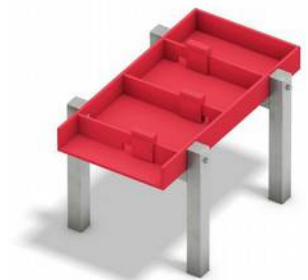

LK11.14.295
Pret: 641 € + TVA