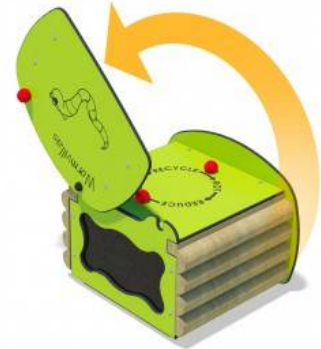

Element gradinarit

Dimensiune echipament: 0,70 m x 0,60 m x 0,50 m
Spatiu de siguranță: 2,70 m x 1,90 m x 2,40 m
Grupa de vârstă: +3 ani