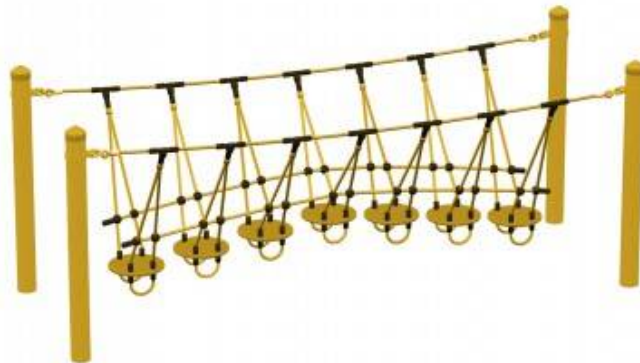

Grupa de varsta: +6 ani

LK06.01.045

Pret: 1.841 € + TVA

Element Safari Parc din metal

Dimensiuni echipament: 4,09 m x 0,21 m x 0,40 m

Spatiu de siguranta: 7,09 m x 3,21 m

Grupa de varsta: +6 ani

LK06.01.040

Pret: 1.592 € + TVA

Echipamente de joacă prin balans

Element Safari Parc din metal

Dimensiuni echipament: 3,10 m x 1,10 m x 1,20 m
Spatiu de siguranță: 6,10 m x 4,10 m
Înălțime de cadere: 0,65 m
Grupa de vârstă: +3 ani