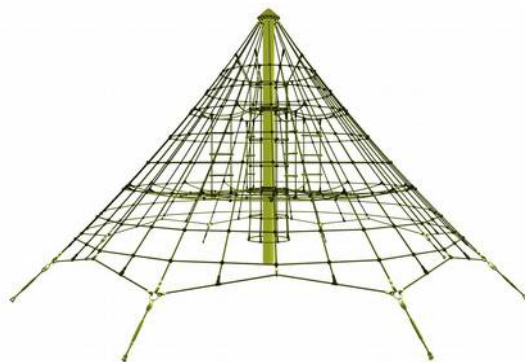

Cataratoare cu franghii 2

Dimensiuni echipament: Ø8,00 m
Spatiu de siguranta: Ø10,00 m
Inaltime de cadere: 1,50 m
Grupa de varsta: +6 ani

LK15.04.200

Pret: 7.684 € + TVA

Cataratoare cu franghii 1

Dimensiuni echipament: Ø9,50 m
Spatiu de siguranta: Ø11,60 m
Inaltime de cadere: 2,00 m
Grupa de varsta: +6 ani

LK15.04.100

Pret: 10.949 € + TVA

Cataratoare Piramida Triops Mini

Dimensiuni echipament: 4,50 m x 3,90 m x 3,15 m
Spatiu de siguranță: 6,60 m x 6,12 m
Înălțime de cadere: 1,75 m
Grupă de vârstă: +4 ani

LK15.06.015