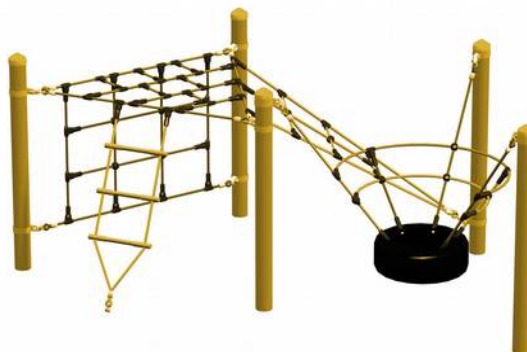

LK15.06.160

Pret: 10.219 € + TVA

Cataratoare cu cuib

Dimensiuni echipament: 1,90 m x 2,25 m x 1,00 m
Spatiu de siguranta: 4,55 m x 4,85 m
Inaltime de cadere: 1,00 m
Grupa de varsta: +3 ani

LK15.06.164

Pret: 2.126 € + TVA

Cataratoare

Dimensiuni echipament: 6,25 m x 3,00 m x 3,20 m
Spatiu de siguranta: 10,15 m x 6,80 m
Inaltime de cadere: 2,80 m
Grupa de varsta: +6 ani

LK15.06.161

Pret: 6.968 € + TVA

Cataratoare din otel

Dimensiuni echipament: 5,60 m x 1,70 m x 1,20 m
 Spatiu de siguranta: 8,70 m x 4,70 m
 Inaltime de cadere: 1,00 m
 Grupa de varsta: +3 ani

LK15.06.156
 Pret: 2.008 € + TVA

Cataratoare din otel

Dimensiuni echipament: 3,30 m x 1,90 m x 1,30 m
 Spatiu de siguranta: 6,30 m x 4,90 m
 Inaltime de cadere: 1,10 m
 Grupa de varsta: +3 ani

LK15.06.157
 Pret: 1.690 € + TVA