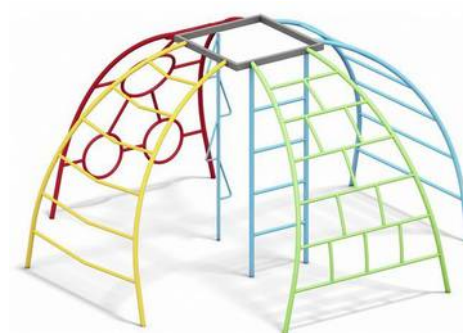

Cataratoare Mont Blanc din metal galvanizat

Dimensiuni echipament: Ø3,10 m x 1,70 m
Spatiu de siguranta: Ø7,10 m
Grupa de varsta: +5 ani

LK40.05.010 - vopsit
Pret: 2.910 € + TVA