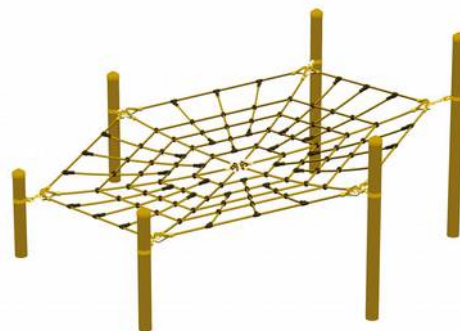

Cataratoare

Dimensiuni echipament: 4,50 m x 1,10 m x 1,30 m
Spatiu de siguranță: 6,90 m x 4,10 m
Înălțime de cadere: 1,00 m
Grupa de vârstă: +3 ani

LK15.06.137

Pret: 1.449 € + TVA

Cataratoare rotunda

Dimensiuni echipament: Ø3,80 m x 2,00 m
Spatiu de siguranță: Ø6,80 m
Înălțime de cadere: 1,50 m
Grupa de vârstă: +3 ani

Pret: 8.107 € + TVA

Cataratoare

Dimensiuni echipament: Ø2,00 m x 4,15 m
Spatiu de siguranță: Ø5,80 m
Înălțime de cadere: 2,10 m
Grupă de vârstă: +4 ani

LK15.06.236

Pret: 4.429 € + TVA

Cataratoare Clepsidra