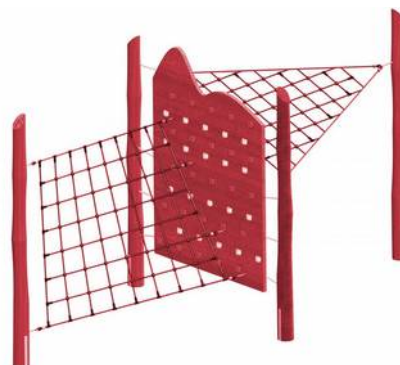

LK15.06.160

Pret: 10.219 € + TVA

Cataratoare cu cuib

Dimensiuni echipament: 1,90 m x 2,25 m x 1,00 m
Spatiu de siguranta: 4,55 m x 4,85 m
Inaltime de cadere: 1,00 m
Grupa de varsta: +3 ani

LK15.06.164

Pret: 2.126 € + TVA

Cataratoare

Dimensiuni echipament: 6,25 m x 3,00 m x 3,20 m
Spatiu de siguranta: 10,15 m x 6,80 m
Inaltime de cadere: 2,80 m
Grupa de varsta: +6 ani

LK15.06.161

Pret: 6.968 € + TVA

Cataratoare din otel

Dimensiuni echipament: 5,60 m x 1,70 m x 1,20 m
 Spatiu de siguranta: 8,70 m x 4,70 m
 Inaltime de cadere: 1,00 m
 Grupa de varsta: +3 ani