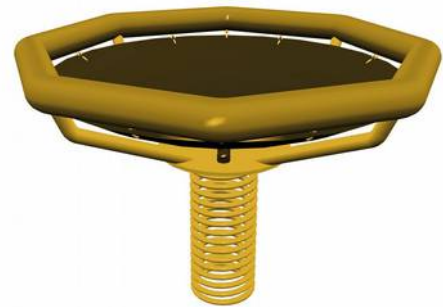

LK11.20.100
Pret: 946 € + TVA

Balansoar pe doua arcuri si doua locuri "Catei"

Spatiu de siguranta: Ø3,00 m
Inaltime de cadere: 0,48-0,56 m
Grupa de varsta: +3 ani

LK11.20.200
Pret: 946 € + TVA

Baia Mare, Romania, Bd.Unirii 16, ap.17, Camera de Comert MM, +4 0362 808042, 0751 188 222, 0751 188 223
management@loftrek.ro, www.loftrek.ro, www.tzontzoevents.ro, www.tzontzo.ro

Balansoar cuib de pasare

Dimensiuni echipament: Ø1,30 m x 0,85 m
Spatiu de siguranta: Ø4,30 m
Inaltime de cadere: 1,00 m
Grupa de varsta: +3 ani

LK15.06.135
Pret: 2.158 € + TVA

Balansoar cuib de vultur pe arc

Dimensiuni echipament: Ø1,00m x 0,45
Spatiu de siguranta: Ø5,00m
Inaltime de cadere: 0,45 m
Grupa de varsta: +3 ani

LK15.06.134
Pret: 1.533 € + TVA

Leagane

Roto Leagan din lemn laminat

Dimensiuni echipament: 5,15 m x 1,66 m x 3,13 m
Spatiu de siguranta: Ø8,28 m
Grupa de varsta: +6 ani

LK02.04.080
Pret: 2.538 € + TVA

Roto Leagan din metal galvanizat

Dimensiuni echipament: 5,15 m x 1,66 m x 3,13 m
Spatiu de siguranta: Ø8,28 m
Grupa de varsta: +6 ani

LK02.04.075
Pret: 2.829 € + TVA

Roto Leagan Hexagonal din metal galvanizat