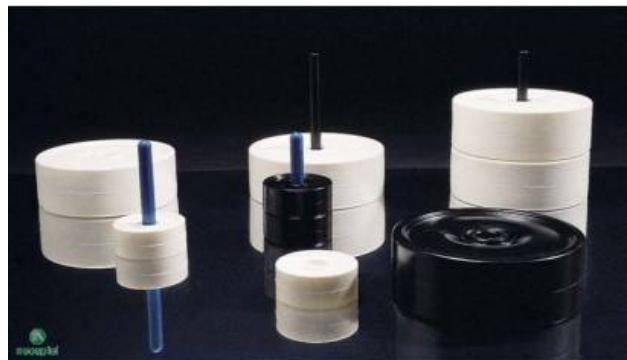

Dame

Compus din 12 piese albe și 12 piese negre.
Piesele sunt realizate din plastic rezistent la intemperii.

Dimensiuni piese: h=20 cm x Ø24 cm

LK13.01.020
Pret: 161 € + TVA