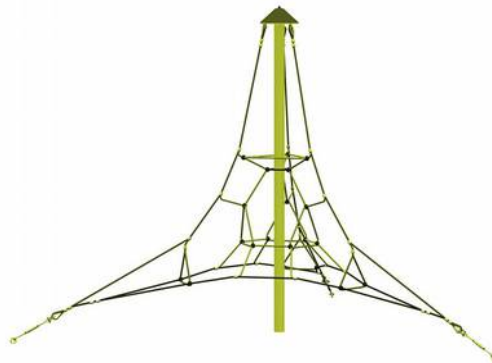

Cataratoare cu franghii 2

Dimensiuni echipament: Ø8,00 m
Spatiu de siguranta: Ø10,00 m
Inaltime de cadere: 1,50 m
Grupa de varsta: +6 ani

LK15.04.200

Pret: 7.684 € + TVA

Cataratoare cu franghii 1

Dimensiuni echipament: Ø9,50 m
Spatiu de siguranta: Ø11,60 m
Inaltime de cadere: 2,00 m
Grupa de varsta: +6 ani

LK15.04.100

Pret: 10.949 € + TVA

Cataratoare Piramida Triops Mini

Dimensiuni echipament: 4,50 m x 3,90 m x 3,15 m
Spatiu de siguranță: 6,60 m x 6,12 m
Înălțime de cadere: 1,75 m
Grupă de vârstă: +4 ani

LK15.06.015