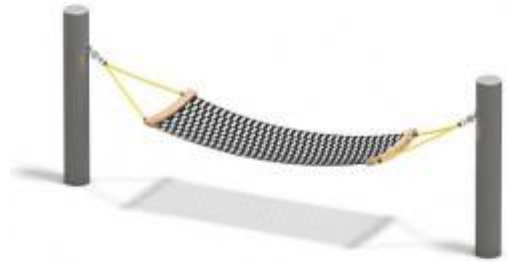

Hamac simplu din metal galvanizat

Dimensiuni echipament: 4,20 m x 0,90 m x 1,70 m
Spatiu de siguranță: 5,00 m x 5,00 m
Grupa de vârstă: +4 ani

LK07.07.161

Pret: 1.475 € + TVA

Hamac dublu din metal galvanizat