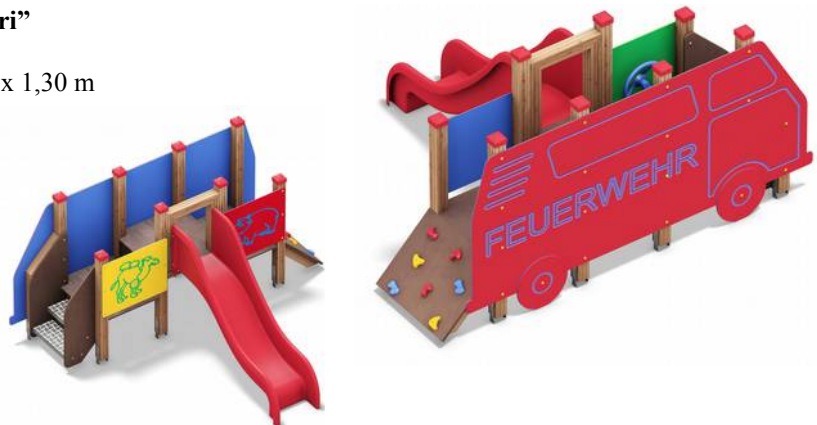

Ansamblu de joacă "Masina de pompieri"

Dimensiuni echipament: 2,70 m x 3,00 m x 1,30 m
Spatiu de siguranță: 6,20 m x 5,10 m
Înălțime de cadere: 0,75 m
Grupa de vârstă: 0-4 ani