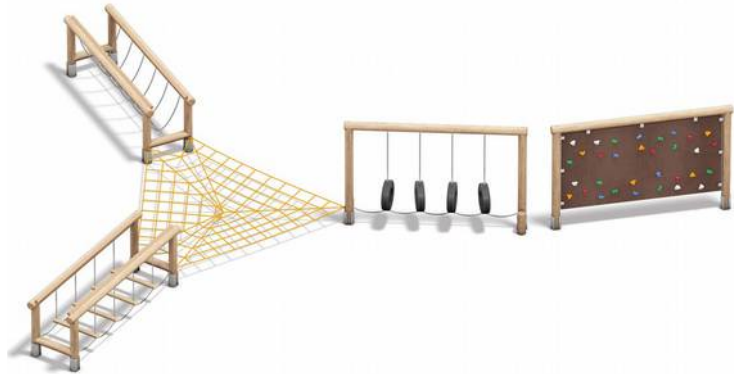

LK12.05.300

Pret: 4.940 € + TVA

Echipament Safari Parc din lemn

Grupa de varsta: +3 ani

LK12.05.155

Pret: 3.915 € + TVA

Echipament Safari Parc din lemn

Grupa de varsta: +3 ani