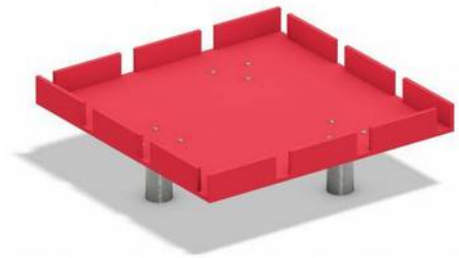

Masa rotunda

Dimensiune echipament: Ø1,00 m

LK11.14.284
Pret: 380 € + TVA

Masa patrata

Dimensiune echipament: 1,00 m x 1,00 m

LK11.14.285
Pret: 379 € + TVA

Rezervor

Dimensiune echipament: 1,05 m x 0,90 m