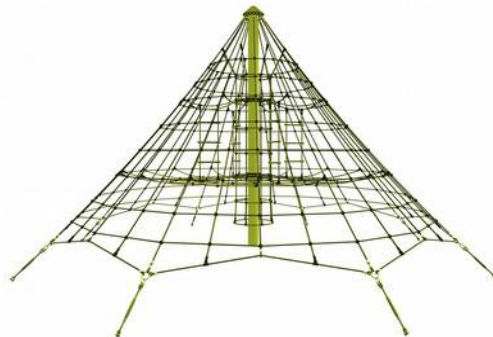

Cataratoare cu franghii 2

Dimensiuni echipament: Ø8,00 m
Spatiu de siguranta: Ø10,00 m
Inaltime de cadere: 1,50 m
Grupa de varsta: +6 ani

LK15.04.200

Pret: 7.684 € + TVA