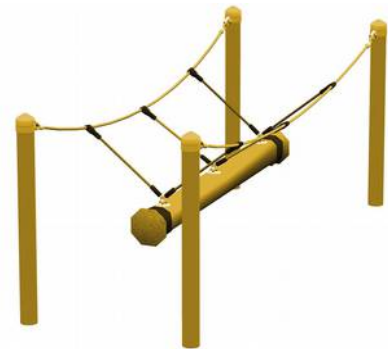

Mini leagan cu franghii din metal galvanizat

Dimensiuni echipament: 3,10 m x 1,10 m x 1,20 m

Spatiu de siguranta: 6,10 m x 4,10 m

Inaltime de cadere: 0,80 m

Grupa de varsta: +3 ani

LK15.06.139

Pret: 1.252 € + TVA

Mini leagan cu franghii din lemn

Dimensiuni echipament: 2,20 m x 3,70 m x 2,70 m

Spatiu de siguranta: 2,80 m x 7,60 m

Inaltime de cadere: 1,50 m

Grupa de varsta: +4 ani