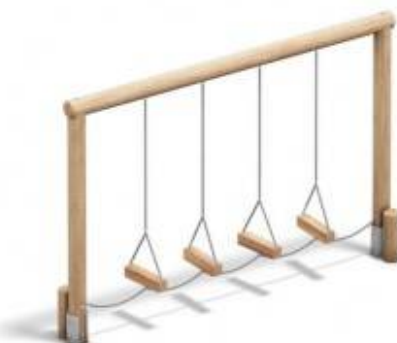

Grupa de varsta: +4 ani

LK12.05.085

Pret: 286 € + TVA

Element Safari Parc din lemn

Dimensiuni echipament: 3,16 m x 0,50 m x 2,28 m

Grupa de varsta: +4 ani

LK12.05.035

Pret: 985 € + TVA

Element Safari Parc din lemn

Dimensiuni echipament: 3,16 m x 0,40 m x 2,28 m

Grupa de varsta: +4 ani

LK12.05.040

Pret: 701 € + TVA

Element Safari Parc din lemn

Dimensiuni echipament: 3,00 m x 0,20 m x 0,45 m
Grupa de varsta: +4 ani