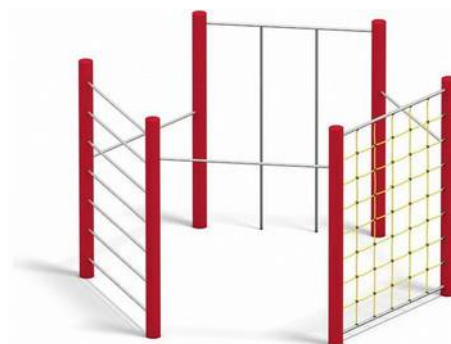

Cataratoare hexagonala din metal galvanizat

Dimensiuni echipament: Ø3,64 m x 2,20 m
Spatiu de siguranta: Ø7,50 m
Grupa de varsta: +4 ani