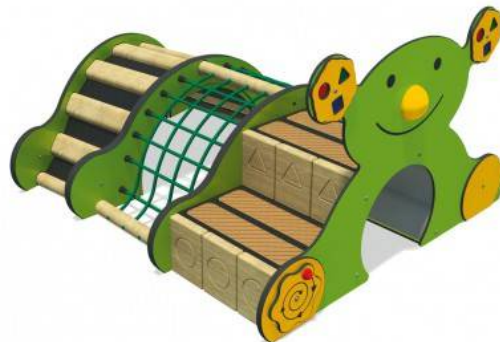

Ansamblu de joacă

Dimensiuni echipament: 1,70 m x 2,70 m x 1,80 m
Spatiu de siguranță: 5,70 m x 6,50 m x 3,00 m
Înălțime de cadere: 1,00 m
Grupa de vârstă: 0-4 ani

LK30.04.220

Pret: 4.073 € + TVA

Ansamblu de joacă "Paul"

Dimensiuni echipament: 1,90 m x 1,70 m x 1,00 m
Spatiu de siguranta: 5,60 m x 5,40 m x 2,80 m
Inaltime de cadere: 1,00 m
Grupa de varsta: 0-4 ani

LK30.04.205

Pret: 4.405 € + TVA

Mini tobogan "Karl"

Dimensiuni echipament: 1,70 m x 0,60 m x 1,00 m
Spatiu de siguranta: 5,40 m x 4,40 m x 2,80 m
Inaltime de cadere: 1,00 m
Grupa de varsta: 0-4 ani