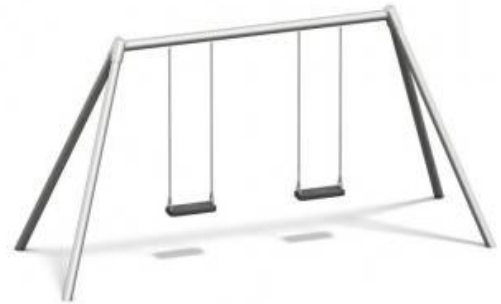

Leagan doua locuri din metal galvanizat

Dimensiuni echipament: 2,19 m x 4,30 m
Spatiu de siguranta: 8,14 m x 2,97 m
Grupa de varsta: +3 ani

LK07.01.041 – inaltime 2,20 m
Pret: 892 € + TVA

LK07.01.040 – inaltime 2,60 m
Pret: 939 € + TVA