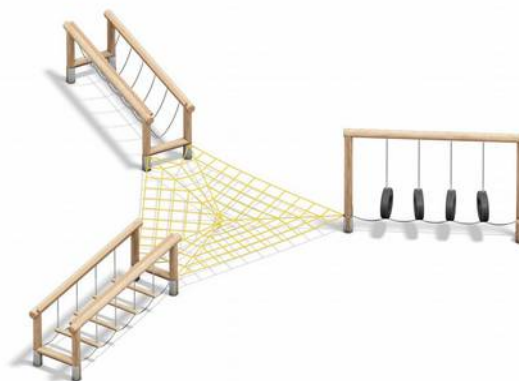

LK12.05.155

Pret: 3.915 € + TVA