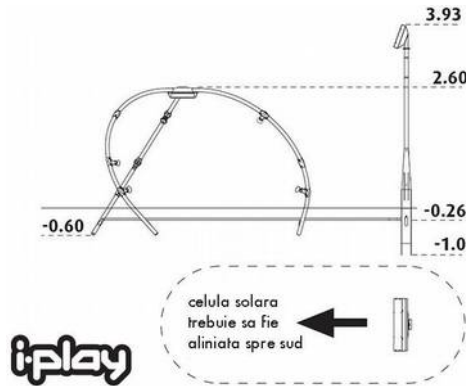

i-Play

Dimensiuni echipament: Ø4,85 m
Spatiu de siguranta: Ø7,85 m

LK09.50.050 – sistem de joaca
Pret: 35.893 € + TVA

LK09.50.055 – camp de joaca
Pret: 4.373 € + TVA

LK09.50.060 – celula solara
Pret: 653 € + TVA