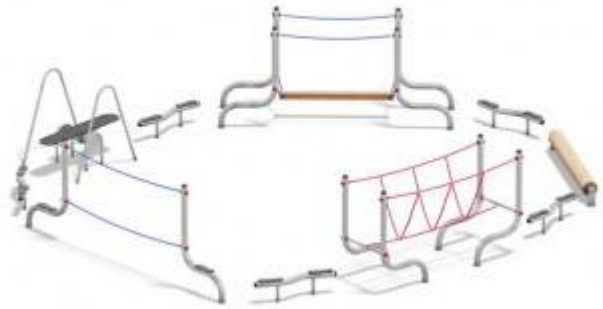

Echipament Safari Parc din metal

Grupa de varsta: +3 ani

LK40.12.625
Pret: 7.144 € + TVA