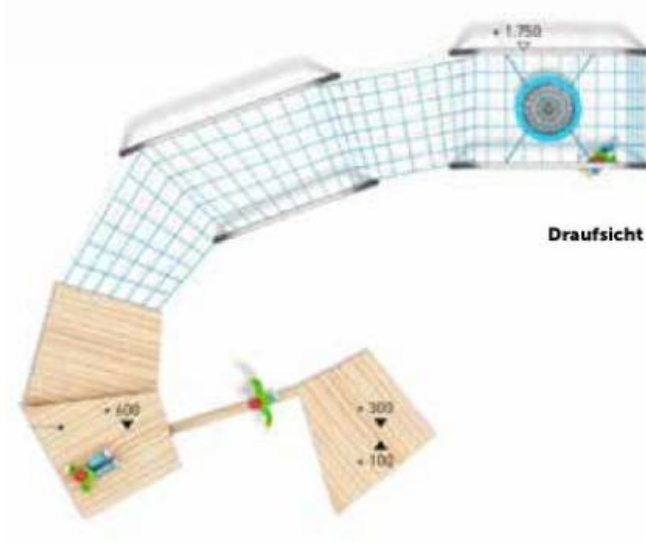

Cataratoare Hally Gally Coadă 2

Dimensiuni echipament: 4,14 m x 1,58 m x 2,50 m
Spatiu de siguranță: 7,41 m x 4,27 m
Înălțime de cadere: 1,50 m
Grupa de vârstă: +4 ani

LK15.22.605

Pret: 19.299 € + TVA

Cataratoare