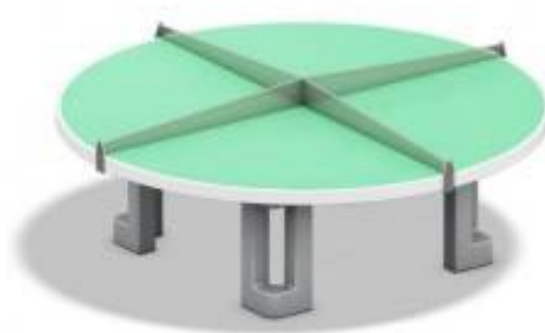

Baia Mare, Romania, Bd.Unirii 16, ap.17, Camera de Comerț MM, +4 0362 808042, 0751 188 222, 0751 188 223
management@loftrek.ro, www.loftrek.ro, www.tzontzoevents.ro, www.tzontzo.ro

**Masa de tenis rotunda cu baza din beton și suprafața din
beton acrilic cu colțuri rotunjite**

Dimensiuni echipament: Ø2,40 m

Greutate: 415 kg

Grupa de vârstă: +6 ani

LK13.02.055

Pret: 3.591 € + TVA