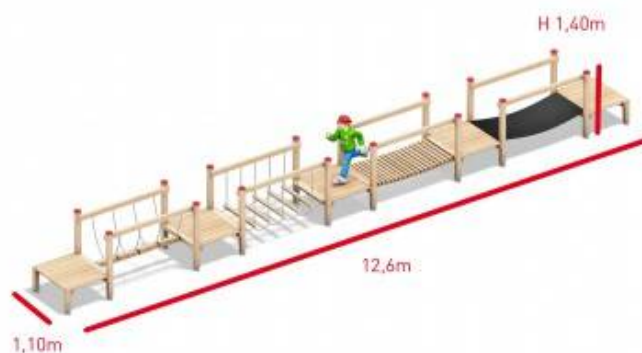

Echipament Safari Parc din lemn

LK12.05.217

Pret: 10.230 € + TVA

Echipament Safari Parc din lemn

Dimensiuni echipament: 13,40 m x 2,10 m x 1,40 m

Suprafata de siguranta: 16,40 m x 5,10 m

Grupa de varsta: +3 ani