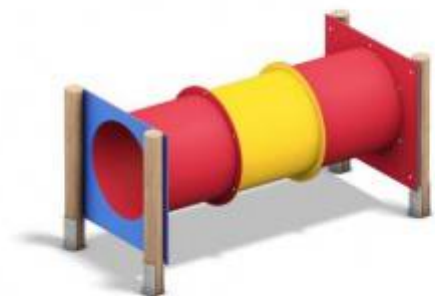

Dimensiuni echipament: 6,00 m x 0,20 m x 0,50 m

Grupa de varsta: +4 ani

LK12.05.105

Pret: 1.849 € + TVA

Element Safari Parc

Dimensiuni echipament: 2,50 m x 1,20 m x 1,40 m

Grupa de varsta: +4 ani

LK12.05.110