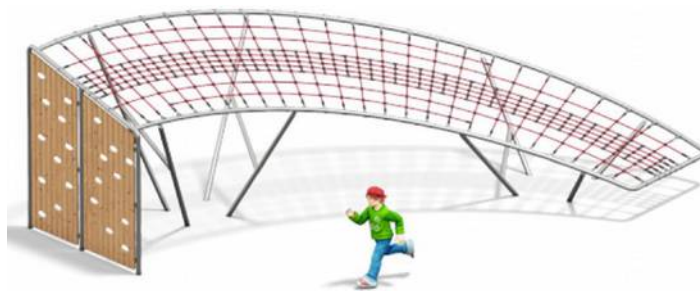

Baia Mare, Romania, Bd.Unirii 16, ap.17, Camera de Comert MM, +4 0362 808042, 0751 188 222, 0751 188 223
management@loftrek.ro, www.loftrek.ro, www.tzontzoevents.ro, www.tzontzo.ro

Cataratoare Hally Gally Coadă 2

Dimensiuni echipament: 4,14 m x 1,58 m x 2,50 m
Spatiu de siguranță: 7,41 m x 4,27 m
Înălțime de cadere: 1,50 m
Grupa de vârstă: +4 ani

LK15.22.605

Pret: 19.299 € + TVA