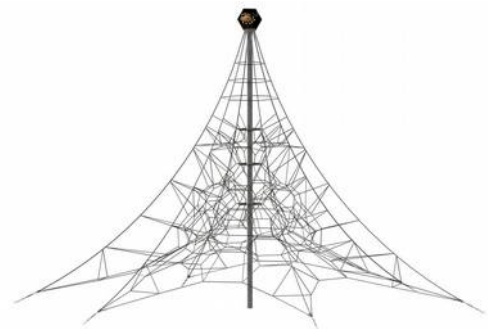

Cataratoare plasa de paianjen

Dimensiuni echipament: 12,10 m x 14,00 m x 8,30 m
Spatiu de siguranță: 15,00 m x 13,50 m
Înălțime de cadere: 1,80 m
Grupa de vârstă: +6 ani

LK15.06.007
Pret: 17.286 € + TVA