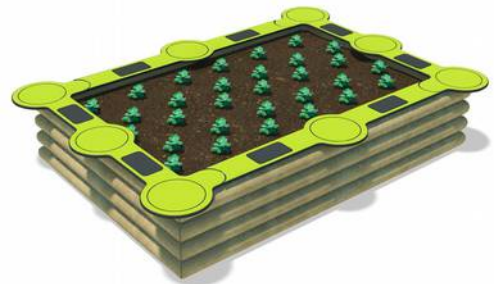

Element gradinarit

Dimensiune echipament: 1,70 m x 1,20 m x 0,30 m
Spatiu de siguranta: 3,70 m x 3,20 m x 2,40 m
Grupa de varsta: +3 ani

LK30.04.250
Pret: 837 € + TVA