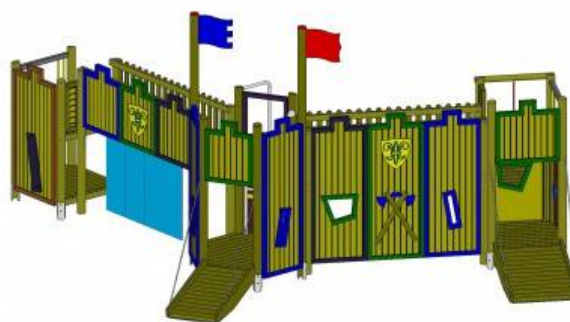

Ansamblu de joacă cetate fort

Dimensiuni echipament: 10,66 m x 7,64 m x 4,46 m

Spatiu de siguranță: 13,73 m x 10,64 m

Inălțime de cadere: 2,00 m

Grupa de vârstă: +4 ani