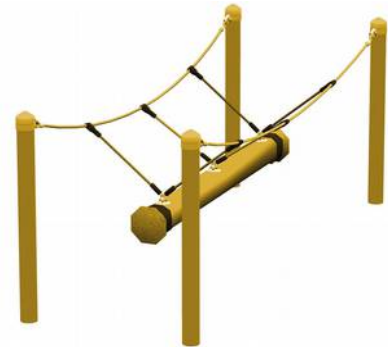

Mini leagan cu franghii din metal galvanizat

Dimensiuni echipament: 3,10 m x 1,10 m x 1,20 m
Spatiu de siguranta: 6,10 m x 4,10 m
Inaltime de cadere: 0,80 m
Grupa de varsta: +3 ani