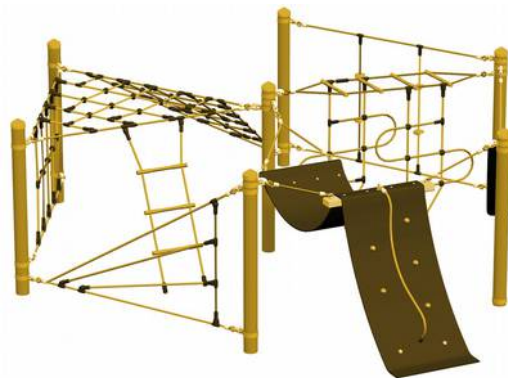

Dimensiuni echipament: 3,45 m x 6,10 m x 2,30 m
Spatiu de siguranta: 7,20 m x 9,10 m
Inaltime de cadere: 2,30 m
Grupa de varsta: +4 ani

LK15.06.234

Pret: 5.767 € + TVA

Cataratoare din otel

Dimensiuni echipament: 4,30 m x 4,10 m x 1,30 m
Spatiu de siguranta: 7,30 m x 7,10 m
Inaltime de cadere: 1,20 m
Grupa de varsta: +3 ani