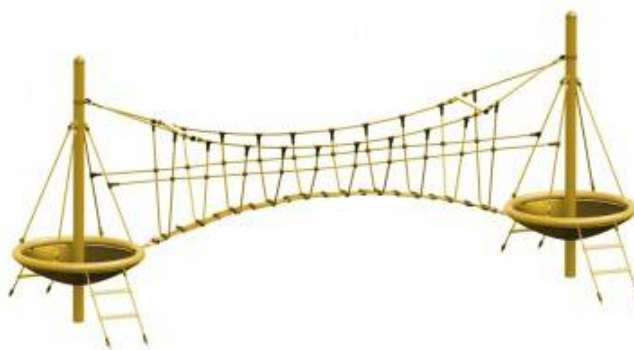

Element Safari Parc din metal

Dimensiuni echipament: 6,25 m x 2,40 m x 2,50 m
Spatiu de siguranță: 9,25 m x 5,40 m
Înălțime de cadere: 1,70 m
Grupa de vârstă: +3 ani

LK15.06.146

Pret: 4.492 € + TVA

Echipament Board Rider

Dimensiuni echipament: 5,60 m x 1,80 m x 3,10 m
Spatiu de siguranță: 6,10 m x 4,10 m
Înălțime de cadere: 3,10 m
Grupa de vârstă: +6 ani