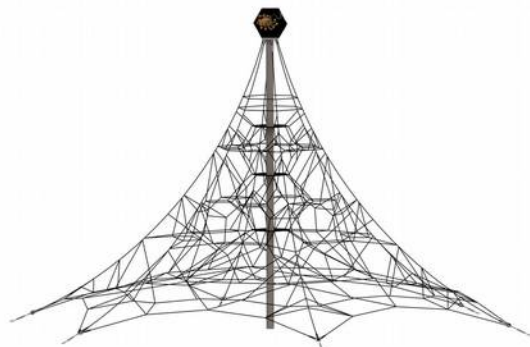

Cataratoare plasa de paianjen

Dimensiuni echipament: 11,30 m x 9,80 m x 6,00 m
Spatiu de siguranta: 14,60 m x 13,00 m
Inaltime de cadere: 1,60 m
Grupa de varsta: +6 ani

LK15.06.008

Pret: 13.637 € + TVA