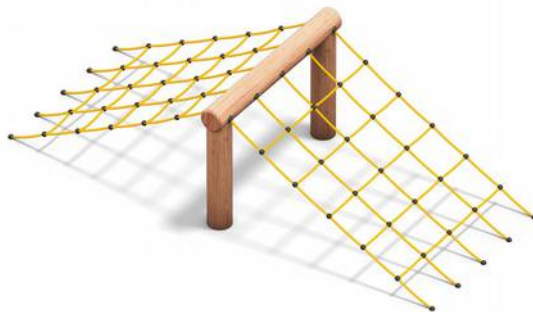

LK30.04.200

Pret: 6.528 € + TVA

Groapa nisip mini

Dimensiune echipament: 3,00 m x 1,80 m x 0,30 m
Grupa de varsta: 1-4 ani

LK30.04.231

Pret: 1.384 € + TVA

Cataratoare

Dimensiuni echipament: 1,60 m x 1,20 m x 0,55 m
Spatiu de siguranță: 4,60 m x 4,20 m
Grupa de vârstă: 0-4 ani