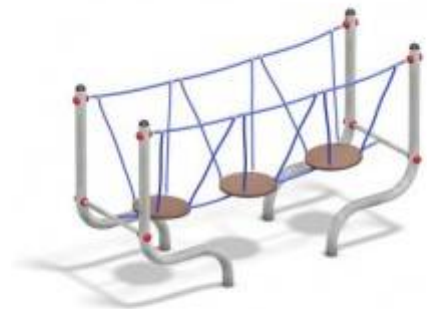

Grupa de varsta: +3 ani

LK40.12.625
Pret: 7.144 € + TVA

Echipament Safari Parc din metal

Grupa de varsta: +3 ani

LK40.12.605
Pret: 7.480 € + TVA

Element Safari Parc din metal

Dimensiuni echipament: 2,36 m x 0,86 m x 1,30 m
Grupa de varsta: +3 ani