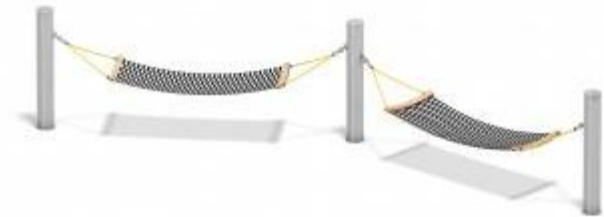

Hamac dublu din metal galvanizat

Dimensiuni echipament: 6,75 m x 3,05 m x 1,45 m
Spatiu de siguranță: 7,55 m x 5,50 m
Grupa de vârstă: +4 ani