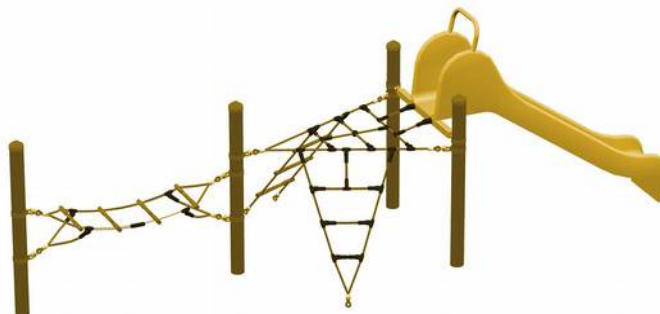

Cataratoare

Dimensiuni echipament: 6,25 m x 3,00 m x 3,20 m
Spatiu de siguranta: 10,15 m x 6,80 m
Inaltime de cadere: 2,80 m
Grupa de varsta: +6 ani

LK15.06.161

Pret: 6.968 € + TVA

Cataratoare din otel

Dimensiuni echipament: 5,60 m x 1,70 m x 1,20 m
 Spatiu de siguranta: 8,70 m x 4,70 m
 Inaltime de cadere: 1,00 m
 Grupa de varsta: +3 ani