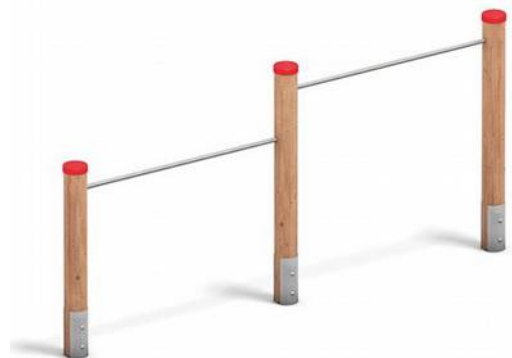

Bara orizontala dubla

Dimensiuni echipament: 0,14 m x 3,22 m x 1,50 m
Spatiu de siguranta: 3,14 m x 6,22 m
Inaltime de cadere: 1,05/1,35 m
Grupa de varsta: +4 ani