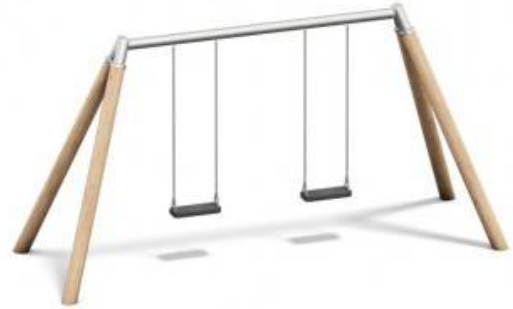

Leagan doua locuri din lemn

Dimensiuni echipament: 2,19 m x 4,30 m
Spatiu de siguranta: 8,14 m x 2,97 m
Grupa de varsta: +3 ani

LK07.01.033 – inaltime 2,20 m
Pret: 864 € + TVA

LK07.01.032 – inaltime 2,60 m
Pret: 864 € + TVA