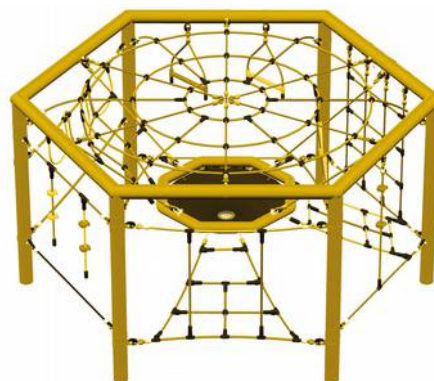

LK05.09.376 - vopsit
Pret: 4.508 € + TVA

Cataratoare hexagonala din metal galvanizat

Dimensiuni echipament: Ø3,10 m x 1,60 m
Spatiu de siguranta: 6,20 m x 5,80 m
Inaltime de cadere: 1,60 m
Grupa de varsta: +3 ani